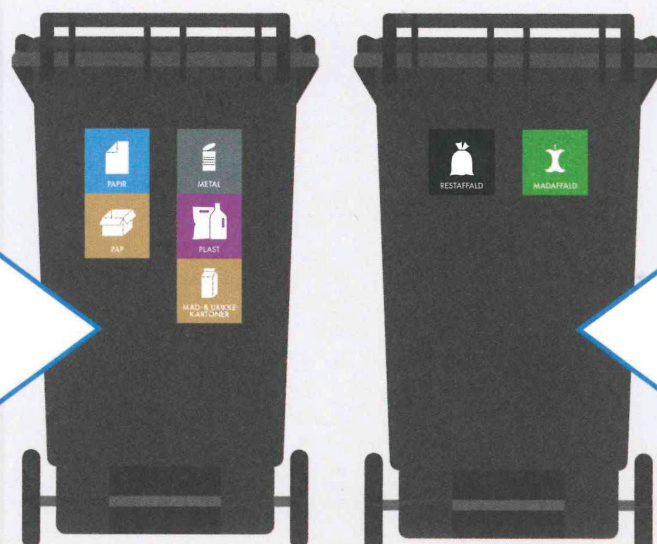

Glasbehälter

Arvidvej 1A,
6960 Hvide Sande

Kirksvej 2,
6960 Hvide Sande

Tlf.: +45 69 15 96 12
Sdr. Klitvej 195,
6960 Hvide Sande

Mülltrennung

Gib mich zurück

In der Gemeinde Ringkøbing-Skjern ist eine neue Mülltrennungsordnung in Kraft getreten. Das bedeutet, dass die Mülltrennung in den abgebildeten Mülltonnen vorgenommen wird, die bei den Sommerhäusern stehen. Sofern der Müll nicht korrekt getrennt wird, werden die Mülltonnen nicht geleert.

Deshalb bitten wir euch folgendes zu beachten:

- 1 Die grünen Mülltüten dürfen nur für den Biomüll verwendet werden
- 2 Für den Restmüll können handelsübliche Mülltüten verwendet werden (schwarz, blau, weiß)
- 3 Die gefüllten Bio- und Restmülltüten müssen in die dazugehörige Seite der passenden Mülltonne entsorgt werden
- 4 Ohne Mülltüte werden Papier, Pappe, Metall, Plastik und Tetrapaks in der passenden Mülltonne entsorgt
- 5 Glas wird in den Glascontainern entsorgt, deren Lage ihr auf der Rückseite findet